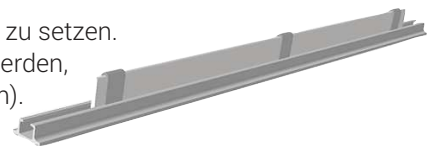

sunola®

*Terrassendach- und
Wintergartenbeschattung*

Anlage
mit Bedienschnur

CORD

made
in
Germany

Technische Informationen:

- Geeignet für Wintergärten und Terrassendächer
- Plafond - Dachschrägen / Dachneigungen bis max. 15°
Bitte beachten: Eine „Wolkenbildung“ des Behangs ist bei Dachneigung nicht möglich.

- Anlagengröße max. 12 m²
 Breite max. 4000 mm
 Ausfall max. 6000 mm
 → Über 2000 mm Anlagenbreite ist ein zusätzliches Profilrohr (Mittelprofil) zu setzen.
 Optional kann das Klettprofil mit einem Stabilisierungs-Profil verstärkt werden,
 wenn das Setzen eines Mittelprofils nicht möglich ist (bis max. 2700 mm).

- Lieferbare Farben:
 Alu-Profilrohr: weiss, anthrazit, Alu-Optik - weitere Farben auf Anfrage
 Alu-Klettprofil: weiss, Alu-Optik - Zubehör farblich passend
 Federspannzug: weiss, anthrazit
- Eingesetzte Kunststoffe sind UV-beständig.

Lieferumfang:

- Konfektionierter Behang mit aufgenähten Velourbändern in gleichmäßigen Abständen von ca. 400 mm (Nähgarn ist UV-beständig)
- Alu-Profilrohre mit Bedienschnur, Bedieneinheit (Umlenker), Gleiter und Führungswagen
- Bediengriff-Set zum Bedienen einer CORD-Anlage
- Deckenclips (Montageempfehlung alle 50 cm)
- Alu-Klettprofile mit Aufnahmehaken
- Federspannzug