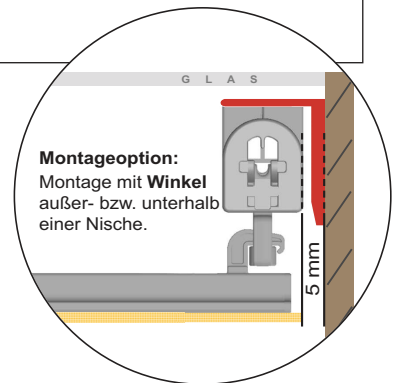

- Anlagengröße max. 12 m²
 Breite max. 4000 mm
 Ausfall max. 6000 mm
 → Über 2000 mm Anlagenbreite ist ein zusätzliches Profilrohr (Mittelprofil) zu setzen.
 Optional kann das Klettprofil mit einem Stabilisierungs-Profil verstärkt werden,
 wenn das Setzen eines Mittelprofils nicht möglich ist (bis max. 2700 mm).

- Lieferbare Farben:
 Alu-Profilrohr: weiss, anthrazit, Alu-Optik - weitere Farben auf Anfrage
 Alu-Klettprofil: weiss, Alu-Optik - Zubehör farblich passend
 Federspannzug: weiss, anthrazit
- Eingesetzte Kunststoffe sind UV-beständig.

Lieferumfang:

- Konfektionierter Behang mit aufgenähten Velourbändern in gleichmäßigen Abständen von ca. 400 mm (Nähgarn ist UV-beständig)
- Alu-Profilrohre mit Bedienschnur, Bedieneinheit (Umlenker), Gleiter und Führungswagen
- Bediengriff-Set zum Bedienen einer CORD-Anlage
- Deckenclips (Montageempfehlung alle 50 cm)
- Alu-Klettprofile mit Aufnahmehaken
- Federspannzug

Ohne Montageschrauben.

MONTAGE MIT DECKEN-EINZELCLIP:

MONTAGE MIT DECKEN-DOPPELCLIP:

CORD

Anlage mit Bedienschnur

Kindersicherheit beim innenliegenden Sicht- und Sonnenschutz:

Bedienlängen müssen unter Berücksichtigung der EU-NORM DIN EN13120 gefertigt und montiert werden.