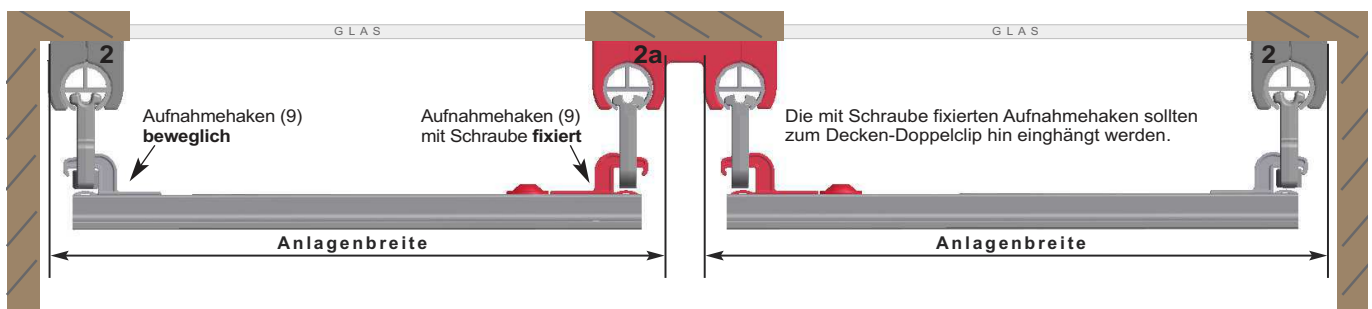

Lieferumfang:

- Konfektionierter Behang mit aufgenähten Velourbändern in gleichmäßigen Abständen von ca. 400 mm (Nähgarn ist UV-beständig)
- Alu-Profilrohre mit Bedienschnur, Bedieneinheit (Umlenker), Gleiter und Führungswagen
- Bediengriff-Set zum Bedienen einer CORD-Anlage
- Deckenclips (Montageempfehlung alle 50 cm)
- Alu-Klettprofile mit Aufnahmehaken
- Federspannzug

Ohne Montageschrauben.

MONTAGE MIT DECKEN-EINZELCLIP:

MONTAGE MIT DECKEN-DOPPELCLIP:

CORD

Anlage mit Bedienschnur

Kindersicherheit beim innenliegenden Sicht- und Sonnenschutz:

Bedienlängen müssen unter Berücksichtigung der EU-NORM DIN EN13120 gefertigt und montiert werden.