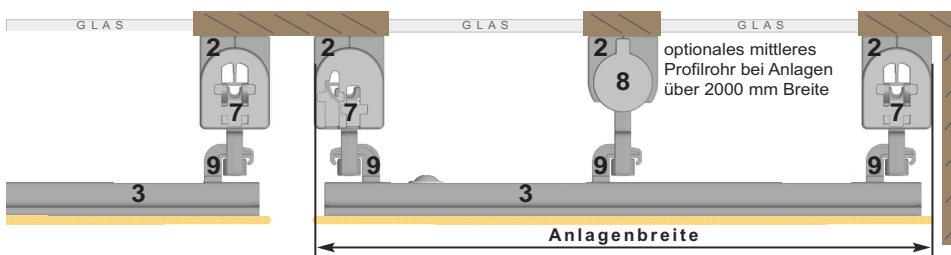

sunola®

*Terrassendach- und
Wintergartenbeschattung*

Anlage
mit Bedienschnur

CORD

made
in
Germany

Technische Informationen:

- Geeignet für Wintergärten und Terrassendächer
- Plafond - Dachschrägen / Dachneigungen bis max. 15°
Bitte beachten: Eine „Wolkenbildung“ des Behangs ist bei Dachneigung nicht möglich.

- Anlagengröße max. 12 m²
 Breite max. 4000 mm
 Ausfall max. 6000 mm
 → Über 2000 mm Anlagenbreite ist ein zusätzliches Profilrohr (Mittelprofil) zu setzen.
 Optional kann das Klettprofil mit einem Stabilisierungs-Profil verstärkt werden,
 wenn das Setzen eines Mittelprofils nicht möglich ist (bis max. 2700 mm).

Lieferumfang:

- Konfektionierter Behang mit aufgenähten Velourbändern in gleichmäßigen Abständen von ca. 400 mm (Nähgarn ist UV-beständig)
- Alu-Profilrohre mit Bedienschnur, Bedieneinheit (Umlenker), Gleiter und Führungswagen
- Bediengriff-Set zum Bedienen einer CORD-Anlage
- Deckenclips (Montageempfehlung alle 50 cm)
- Alu-Klettprofile mit Aufnahmehaken
- Federspannzug

Ohne Montageschrauben.

MONTAGE MIT DECKEN-EINZELCLIP:

MONTAGE MIT DECKEN-DOPPELCLIP:

CORD

Anlage mit Bedienschnur

Kindersicherheit beim innenliegenden Sicht- und Sonnenschutz:

Bedienlängen müssen unter Berücksichtigung der EU-NORM DIN EN13120 gefertigt und montiert werden.