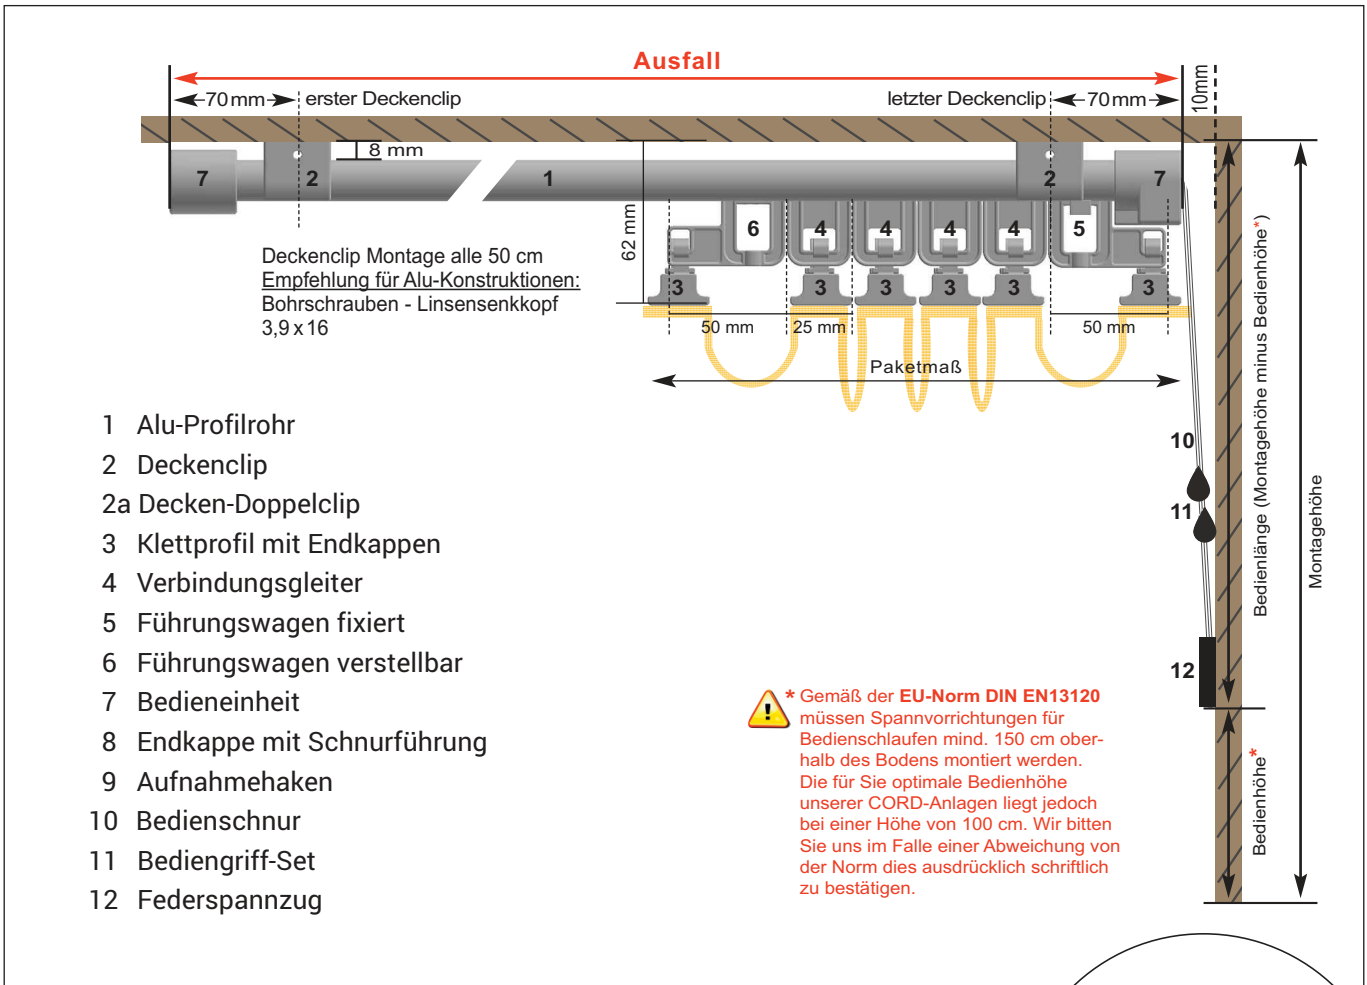

sunola®

*Terrassendach- und
Wintergartenbeschattung*

Anlage
mit Bedienschnur

CORD

made
in
Germany

Technische Informationen:

- Geeignet für Wintergärten und Terrassendächer
- Plafond - Dachschrägen / Dachneigungen bis max. 15°
Bitte beachten: Eine „Wolkenbildung“ des Behangs ist bei Dachneigung nicht möglich.

- Anlagengröße max. 12 m²
 Breite max. 4000 mm
 Ausfall max. 6000 mm
 → Über 2000 mm Anlagenbreite ist ein zusätzliches Profilrohr (Mittelprofil) zu setzen.
 Optional kann das Klettprofil mit einem Stabilisierungs-Profil verstärkt werden,
 wenn das Setzen eines Mittelprofils nicht möglich ist (bis max. 2700 mm).

Lieferumfang:

- Konfektionierter Behang mit aufgenähten Velourbändern in gleichmäßigen Abständen von ca. 400 mm (Nähgarn ist UV-beständig)
- Alu-Profilrohre mit Bedienschnur, Bedieneinheit (Umlenker), Gleiter und Führungswagen
- Bediengriff-Set zum Bedienen einer CORD-Anlage
- Deckenclips (Montageempfehlung alle 50 cm)
- Alu-Klettprofile mit Aufnahmehaken
- Federspannzug

Ohne Montageschrauben.

MONTAGE MIT DECKEN-EINZELCLIP:

MONTAGE MIT DECKEN-DOPPELCLIP:

CORD

Anlage mit Bedienschnur

Kindersicherheit beim innenliegenden Sicht- und Sonnenschutz:

Bedienlängen müssen unter Berücksichtigung der EU-NORM DIN EN13120 gefertigt und montiert werden.